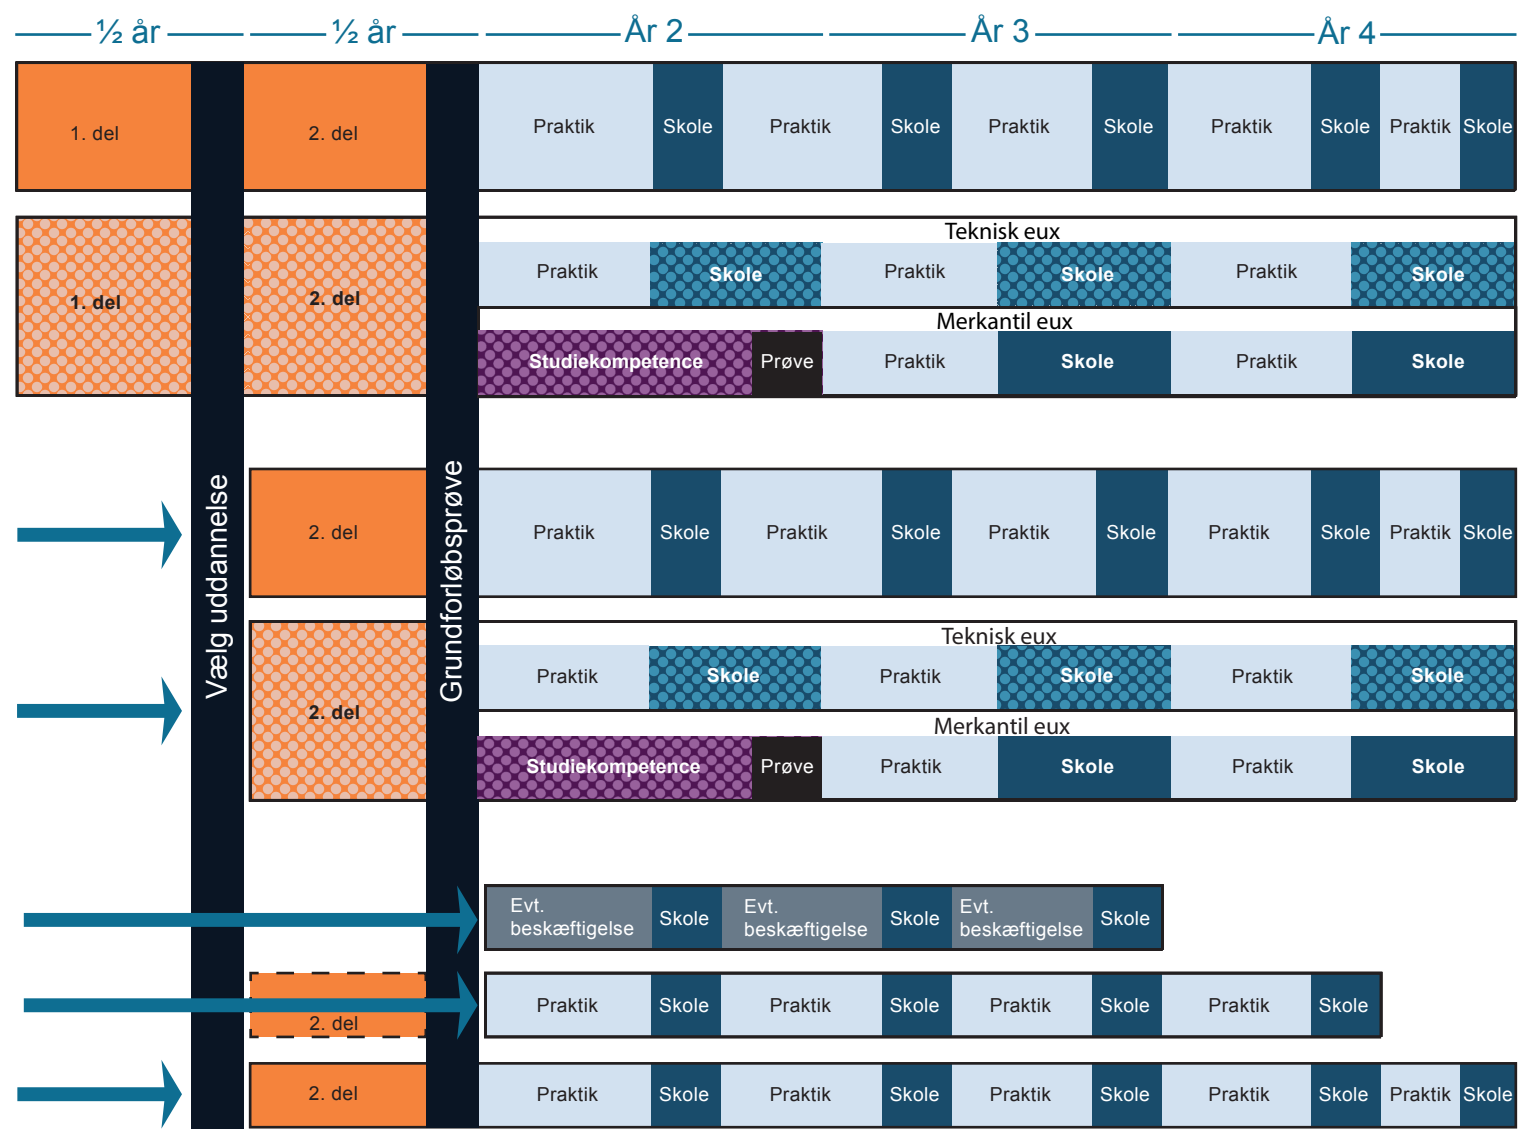

Erhvervsuddannelser

En typisk erhvervsuddannelse tager 4 år, men uddannelserne er forskellige og kan vare mellem 2 og 5 1/2 år. Der er også forskel på, hvordan praktik og skoleophold er fordelt på de enkelte uddannelser. Mange uddannelser giver mulighed for at vælge et kortere forløb.

For dig, der går i 9. eller 10. klasse

- eller er gået ud for mindre end 1 år siden

For dig, der er gået ud af 9. eller 10. klasse for mere end 1 år siden

For dig, der er over 25 år

Erhvervsuddannelse særligt tilrettelagt for voksne

For dig, der ikke er klar til en erhvervsuddannelse

- Grundforløb -

- Hovedforløb -

Mulighed for beskæftigelse eller videre uddannelse

Eud Erhvervsuddannelse

Eux Erhvervsuddannelse og gymnasial eksamen

Eud Erhvervsuddannelse

Produktionsskoleforløb

Egu Erhvervsgrunduddannelse

Mulighed for beskæftigelse eller videre uddannelse

Grundforløb	Orange
Skole	Dark Blue
Praktik	Light Blue
Grundforløb med fag på gymnasialt niveau	Orange with dots
Studiekompetence	Purple with dots
Erhvervsuddannelsesfag og gymnasiale fag	Blue with dots
Evt. beskæftigelse	Grey
Erhvervs-træning	Light Green